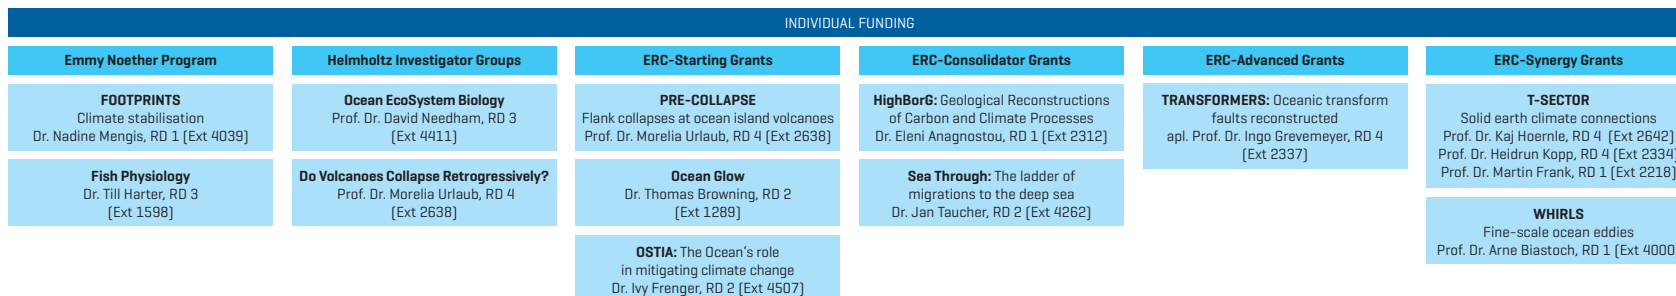

**GEOMAR**

Organigram April 2025

GEOMAR Helmholtz Centre  
for Ocean Research Kiel

Wischhofstraße 1-3 | 24148 Kiel  
info@geomar.de | www.geomar.de  
Tel +49 431 600-0

**HELMHOLTZ**